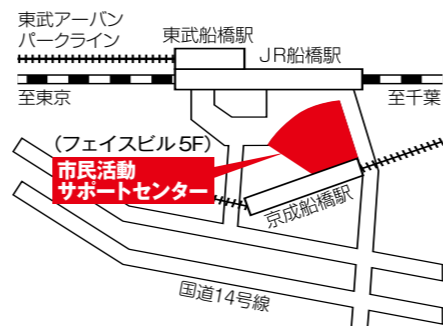

《市民活動サポートセンター》や、《しみんりょく》についてのご意見をお待ちしております。

登録団体

軽印刷機(有料)
チラシや会報紙の印刷に
1製版 50円
51枚以上印刷する場合は
50枚につき10円加算

キッズスペース
子ども連れで打ち合わせ
キッズ用マットと
おもちゃの貸出可能です

登録団体スペース
打ち合わせや
勉強会等に

交流利用スペース
調べものや
交流場所に

パソコン
少し調べものを
したいときに便利!