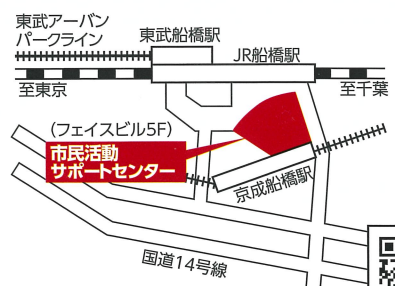

《市民活動サポートセンター》や《しみんりょく》についてのご意見をお待ちしております