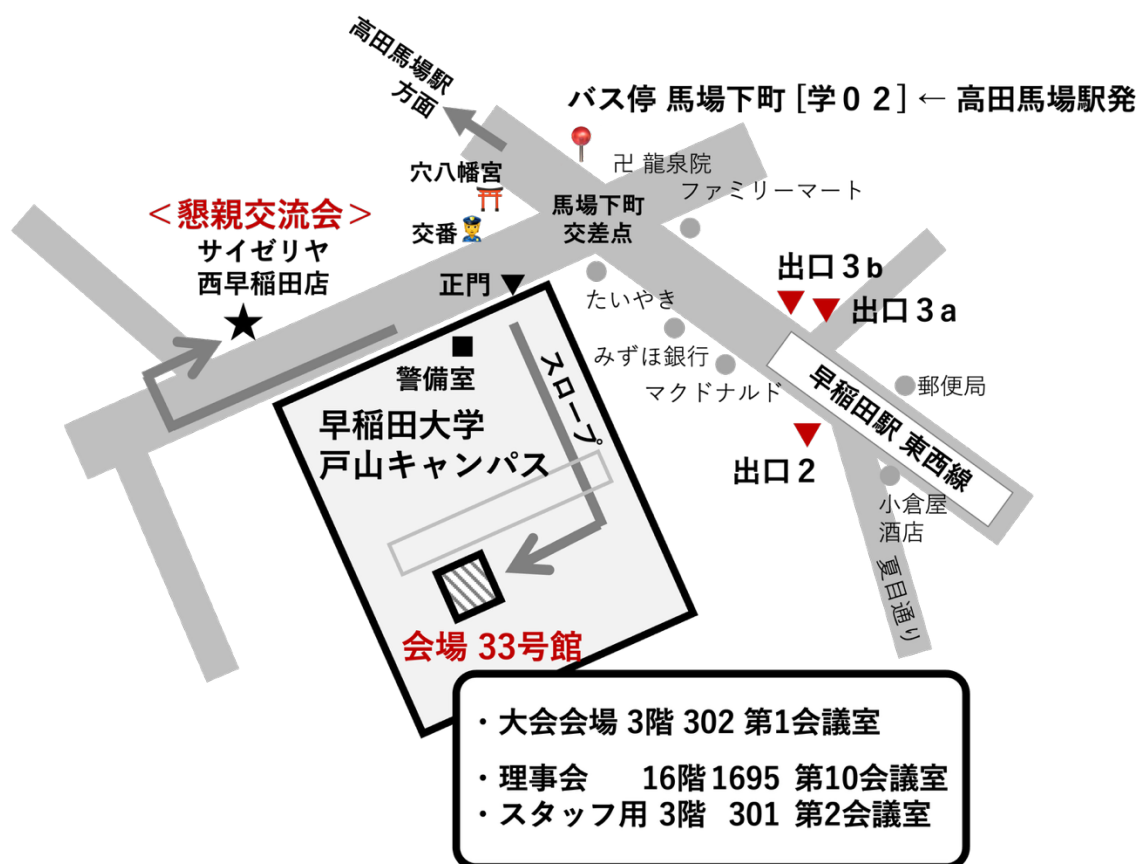

会場案内マップ（拡大図）

最寄駅：

- ・ JR山手線・西武新宿線「高田馬場」駅から
都営バス「学02 早大正門行」8分「馬場下町」下車 徒歩 6分
- ・ 東京メトロ東西線「早稲田」駅出口から徒歩 8分
- ・ JR山手線・西武新宿線「高田馬場」駅から徒歩 20分

所在地：東京都新宿区戸山1-24-1

※Google マップ：<https://bit.ly/4tiOWih>

このQRコードをスマホのカメラで読み込むとマップにアクセスできます。